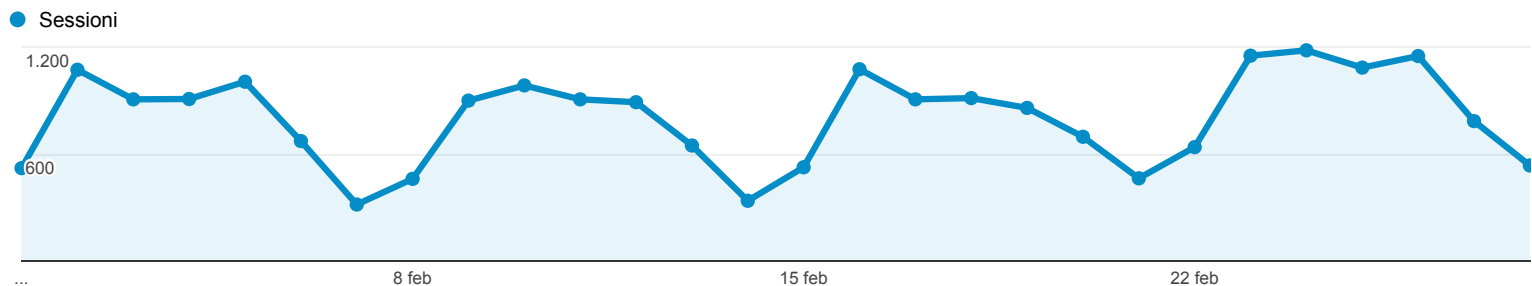

01 feb 2015 - 28 feb 2015

Panoramica del pubblico

Tutte le sessioni
100,00%

Panoramica

Lingua	Sessioni	% Sessioni
1. it-it	12.281	54,56%
2. it	9.153	40,67%
3. en	341	1,52%
4. en-us	303	1,35%
5. es	144	0,64%
6. en-gb	64	0,28%
7. fr	51	0,23%
8. de	42	0,19%
9. fr-fr	27	0,12%
10. es-es	25	0,11%