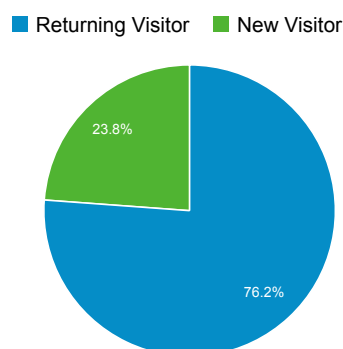

01 feb 2015 - 28 feb 2015

Panoramica del pubblico

Tutte le sessioni
100,00%

Panoramica

Lingua	Sessioni	% Sessioni
1. it-it	12.281	54,56%
2. it	9.153	40,67%
3. en	341	1,52%
4. en-us	303	1,35%
5. es	144	0,64%
6. en-gb	64	0,28%
7. fr	51	0,23%
8. de	42	0,19%
9. fr-fr	27	0,12%
10. es-es	25	0,11%